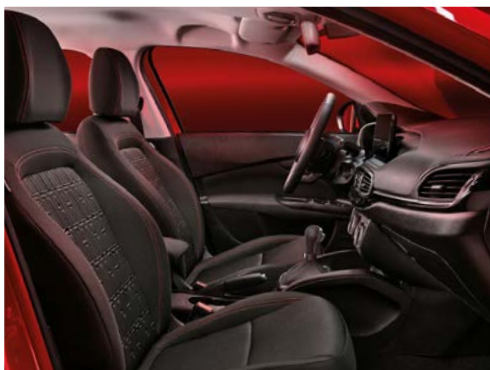

NIVO OPREME - CITY CROSS (dodatak na TIPO)

LED zadnja svetla	Mat sivi detalji na braniku
Retrovizori u boji	Crni zaštitni orubi oko točkova
Crne uzdužne krovne šine	Cross oznaka
Mat sive City Cross prednje i zadnje oplate	Stilizovane Cross felne 16" (208)
Mat sive City Cross bočne sajtnje	

NIVO OPREME - CROSS (dodatak na CITY CROSS)

7" Full Color Displej - putni računar	Prednje patosnice
Multimedijalni uređaj Uconnect™ 10.25" Touchscreen Radio DAB, USB i Bluetooth	Svetla za maglu
LED prednja svetla - farovi	Zatamnjena stakla
Automatko paljenje svetala - senzor tame	Saten-hrom ručice vrata
Automatski paljenje brisača - senzor za kišu	"ICE" mat uzdužne krovne šine
Adaptivni tempomat	"ICE" mat Cross prednje i zadnje oplate
Autonomno kočenje City Brake assist	"ICE" mat City Cross bočne sajtnje
Zadnja parking kamera	"ICE" mat detalji na braniku
Prednji naslon za ruku	Aluminijumske Cross DIAMOND felne 17" (1M6)

NIVO OPREME - RED (dodatak na CROSS)

(RED) oznaka na B-sutbu	Retrovizori u crvenoj boji
Posebna (RED) sedišta FIAT monogram (crna sa crvenim šavom)	Antibakterijski tretman celokupnog enterijera
MOPAR set (poseban RED dizaj ključa i gel dispanzer)	Poseban fileter kabine - klimatizacije (tretiran supstancom protiv virusa i bakterija)
(RED) Prednje patosnice	Posebna presvlaka volana (tretiran supstancom protiv virusa i bakterija)

Kompanija "FCA SRBIJA" d.o.o. zadržava pravo izmene cena bez prethodne najave.

Cene su iskazane u evrima, a plaćanje se vrši u dinarskoj protivvrednosti po srednjem kursu Narodne banke Srbije na dan plaćanja.

PROIZVOĐAČ - PRODAVAC ZADRŽAVA PRAVO IZMENE OPREME I PERFORMANSI BEZ PRETHODNE NAJAVE.