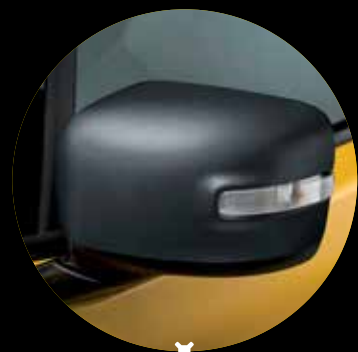

UVEK PREPOZNAVATLJIV.

OBLOGA RETROVIZORA
SATENSKO SIVA
KAT.BR. 60020933345

Prednja maska i obloga
retrovizora su dostupni
u kombinaciji boja
ponuđenih za taj model.

KOD 5D4

Jeep