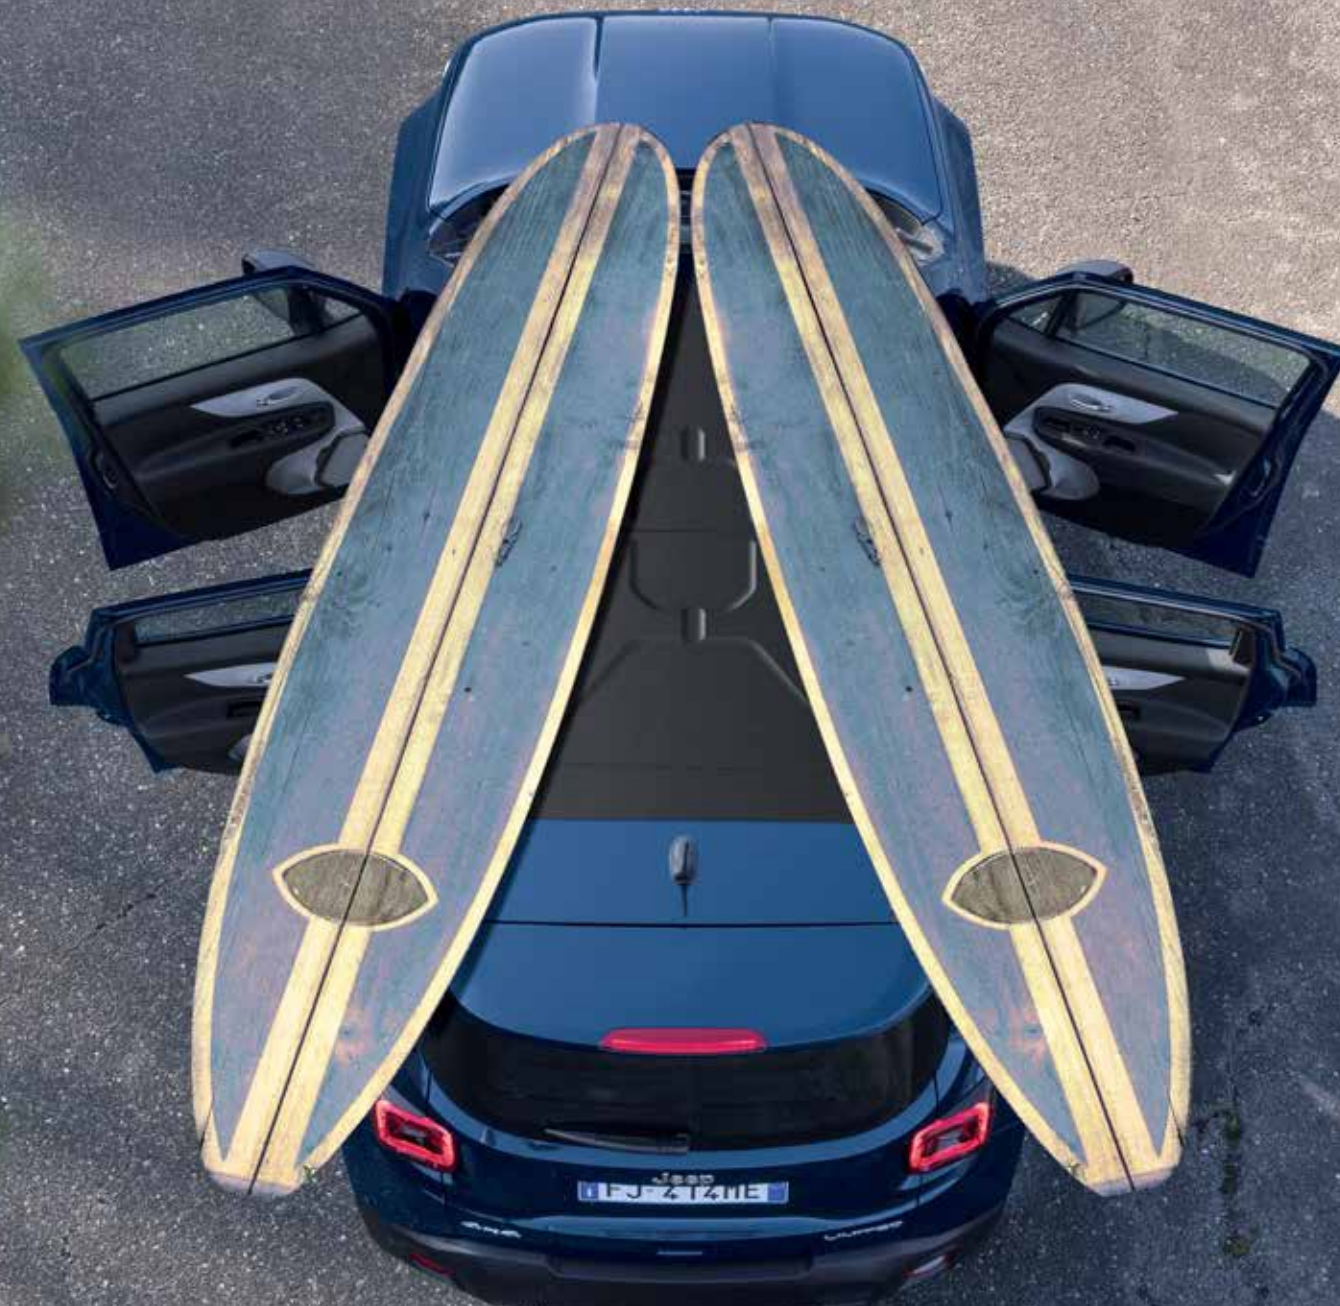

NOSAČ ZA KANU
KAT.BR. KTC773CAN
**SAMO ZA BLISKI ISTOK
I AFRIKU**

MOGUĆNOST SADA IMA NOVA KRILA.