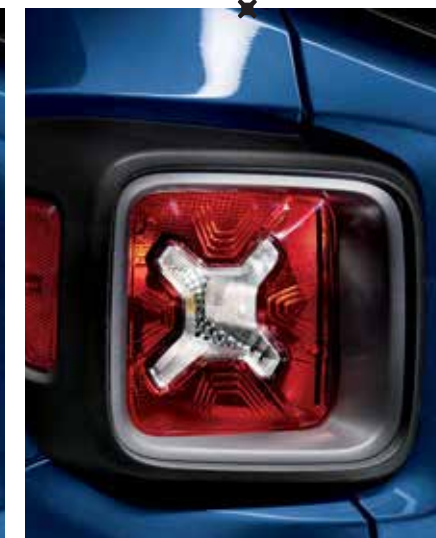

OKVIR ZADNJIH SVETALA
U SATENSKO SIVOJ BOJI
KAT.BR. 60020933341
(ZA VOZILA
BEZ LED SVETALA)
KOD 0L3